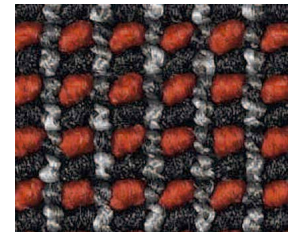

Charakteristisch für TISCA SPECTRA ist seine duale Optik, welche durch unterschiedliche Zwirneffekte erzielt wird.

TISCA SPECTRA zeichnet sich durch folgende, **besondere Eigenschaften** aus:

- TISCA SPECTRA weist sämtliche Eigenschaften für die höchste Beanspruchungsklasse textiler Bodenbeläge im Objektbereich aus.
- Zweichorig gewebte Konstruktion, geprägt durch hohe Kettdichte und optimale Noppenverankerung.
- Exzellentes Wiedererholvermögen bei mechanischer Beanspruchung, ausgezeichnete Verschleissfestigkeit und sehr gute Aussehenserhaltung.
- Die Pigmentfärbung des Garnes bürgt nicht nur für eine hervorragende Reinigungsfähigkeit, sondern auch für beste Licht- und Farbechtheitswerte. Dies auch in Räumen, die dem Sonnenlicht extrem ausgesetzt sind.
- Charakteristische, duale Optik durch unterschiedliche Zwirneffekte.
- Gewebt im Appenzellerland in der Schweiz.

_3803 fichte

_3804 opal

_4802 café

_4803 havanna

_5802 fasan

_5803 terra

_5804 feuer

_6801 weizen