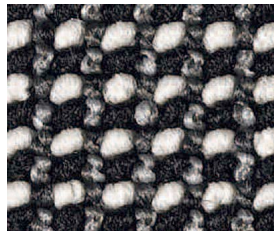

_2805 diamant