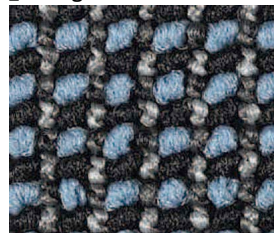

Colors

Standardfarben

Sonderfarben

_3804 opal