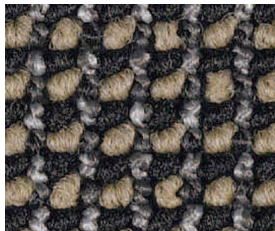

Sonderfarben

_1802 düne