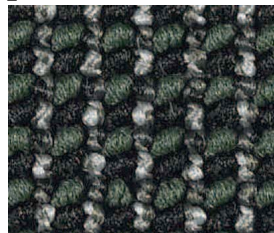

_3803 fichte