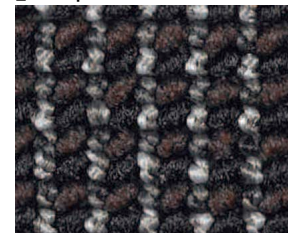

Colors

Standardfarben

Sonderfarben

_4802 café