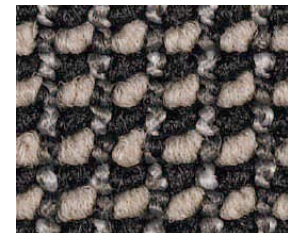

_1801 quarz